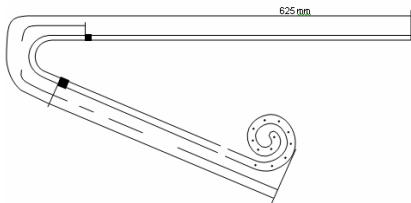

# Cateteres para Adultos

Tenckhoff Recto 623

Oreopoulos-Zellerman

Tenckhoff Recto 516

Tenckhoff Swan Neck 416

Tenckhoff Recto 916

Tenckhoff Swan Neck 419

Tenckhoff em espiral

Tenckhoff Swan Neck em espiral 835

Cateter Fast-flow com diâmetro interno de 3.2mm Vs 2.6mm - Indicado para DPA

**Novo**

Cateter Fast-flow curto (58 cm) com diâmetro interno de 3.2mm Vs 2.6mm - Indicado para DPA