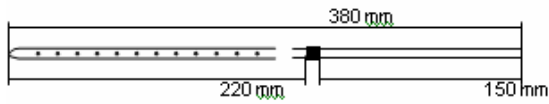

# Cateteres para Adultos

Tenckhoff Recto 623

Oreopoulos-Zellerman

Tenckhoff Recto 516

Tenckhoff Swan Neck 416

Tenckhoff Recto 916

Tenckhoff Swan Neck 419

Tenckhoff em espiral

Tenckhoff Swan Neck em espiral 835

Cateter Fast-flow com diâmetro interno de 3.2mm Vs 2.6mm - Indicado para DPA

**Novo**

Cateter Fast-flow curto (58 cm) com diâmetro interno de 3.2mm Vs 2.6mm - Indicado para DPA