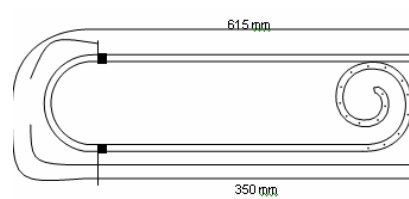

# Cateteres para Adultos

Tenckhoff Recto 623

Oreopoulos-Zellerman

Tenckhoff Recto 516

Tenckhoff Swan Neck 416

Tenckhoff Recto 916

Tenckhoff Swan Neck 419

Tenckhoff em espiral

Tenckhoff Swan Neck em espiral 835

Cateter Fast-flow com diâmetro interno de 3.2mm Vs 2.6mm - Indicado para DPA

**Novo**

Cateter Fast-flow curto (58 cm) com diâmetro interno de 3.2mm Vs 2.6mm - Indicado para DPA