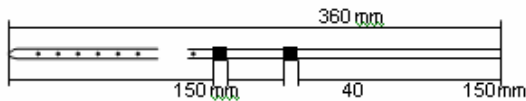

# Cateteres para Adultos

Tenckhoff Recto 623

Oreopoulos-Zellerman

Tenckhoff Recto 516

Tenckhoff Swan Neck 416

Tenckhoff Recto 916

Tenckhoff Swan Neck 419

Tenckhoff em espiral

Tenckhoff Swan Neck em espiral 835

Cateter Fast-flow com diâmetro interno de 3.2mm Vs 2.6mm - Indicado para DPA

**Novo**

Cateter Fast-flow curto (58 cm) com diâmetro interno de 3.2mm Vs 2.6mm - Indicado para DPA