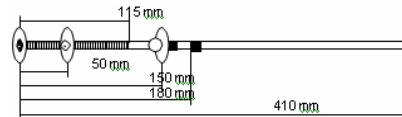

# Cateteres para Adultos

Tenckhoff Recto 623

Oreopoulos-Zellerman

Tenckhoff Recto 516

Tenckhoff Swan Neck 416

Tenckhoff Recto 916

Tenckhoff Swan Neck 419

Tenckhoff em espiral

Tenckhoff Swan Neck em espiral 835

Cateter Fast-flow com diâmetro interno de 3.2mm Vs 2.6mm - Indicado para DPA

**Novo**

Cateter Fast-flow curto (58 cm) com diâmetro interno de 3.2mm Vs 2.6mm - Indicado para DPA