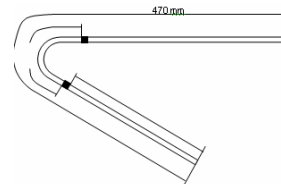

# Cateteres para Adultos

Tenckhoff Recto 623

Oreopoulos-Zellerman

Tenckhoff Recto 516

Tenckhoff Swan Neck 416

Tenckhoff Recto 916

Tenckhoff Swan Neck 419

Tenckhoff em espiral

Tenckhoff Swan Neck em espiral 835

Cateter Fast-flow com diâmetro interno de 3.2mm Vs 2.6mm - Indicado para DPA

**Novo**

Cateter Fast-flow curto (58 cm) com diâmetro interno de 3.2mm Vs 2.6mm - Indicado para DPA