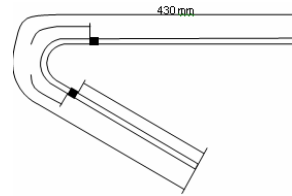

# Cateteres para Adultos

Tenckhoff Recto 623

Oreopoulos-Zellerman

Tenckhoff Recto 516

Tenckhoff Swan Neck 416

Tenckhoff Recto 916

Tenckhoff Swan Neck 419

Tenckhoff em espiral

Tenckhoff Swan Neck em espiral 835

Cateter Fast-flow com diâmetro interno de 3.2mm Vs 2.6mm - Indicado para DPA

**Novo**

Cateter Fast-flow curto (58 cm) com diâmetro interno de 3.2mm Vs 2.6mm - Indicado para DPA