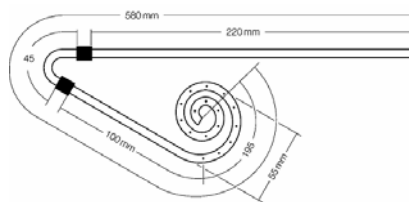

# Cateteres para Adultos

Tenckhoff Recto 623

Oreopoulos-Zellerman

Tenckhoff Recto 516

Tenckhoff Swan Neck 416

Tenckhoff Recto 916

Tenckhoff Swan Neck 419

Tenckhoff em espiral

Tenckhoff Swan Neck em espiral 835

Cateter Fast-flow com diâmetro interno de 3.2mm Vs 2.6mm - Indicado para DPA

**Novo**

Cateter Fast-flow curto (58 cm) com diâmetro interno de 3.2mm Vs 2.6mm - Indicado para DPA