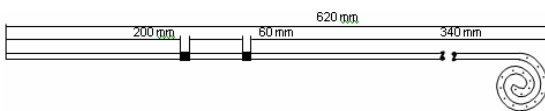

# Cateteres para Adultos

Tenckhoff Recto 623

Oreopoulos-Zellerman

Tenckhoff Recto 516

Tenckhoff Swan Neck 416

Tenckhoff Recto 916

Tenckhoff Swan Neck 419

Tenckhoff em espiral

Tenckhoff Swan Neck em espiral 835

Cateter Fast-flow com diâmetro interno de 3.2mm Vs 2.6mm - Indicado para DPA

**Novo**

Cateter Fast-flow curto (58 cm) com diâmetro interno de 3.2mm Vs 2.6mm - Indicado para DPA